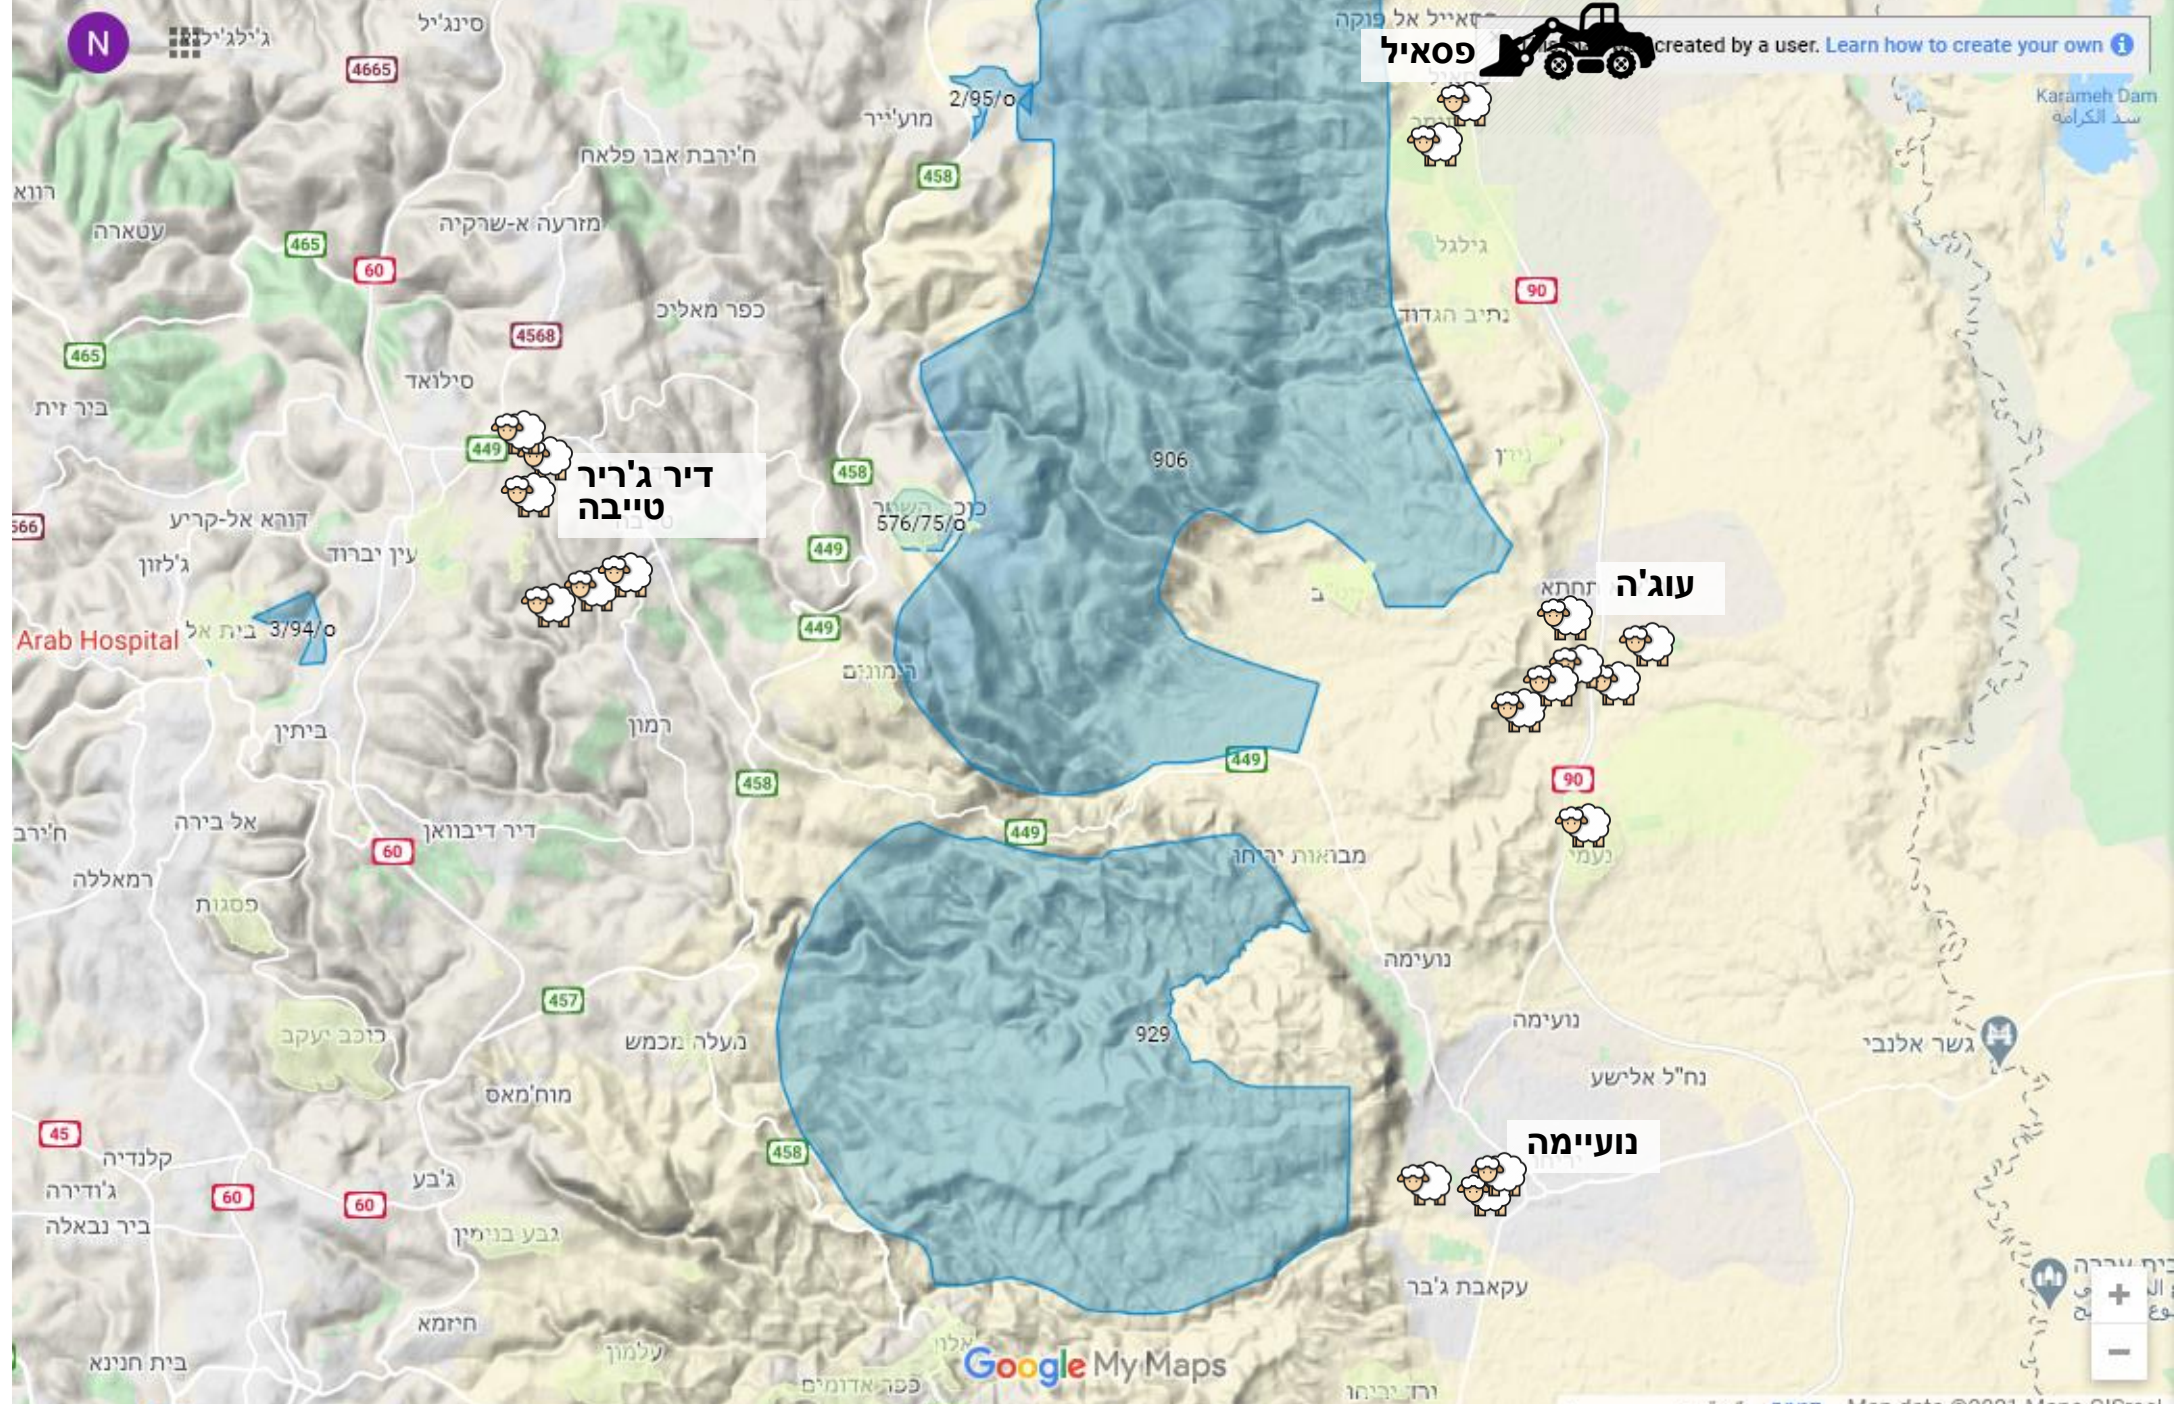

אל אבור

91

200m

9

Google My Maps

500 מטר | תנאים | Map data ©2021 Google, Mapa GISrael

× This map was created by a user. [Learn how to create your own](#)

קהילת חומסה

57

פרוש בית דג'ן

Google My Maps

# דרום הבקעה

• רשאש

• נועימה

• עוג'ה

**דיר ג'ריר**  
**טייבה**

**עוג'ה**

**נועימה**