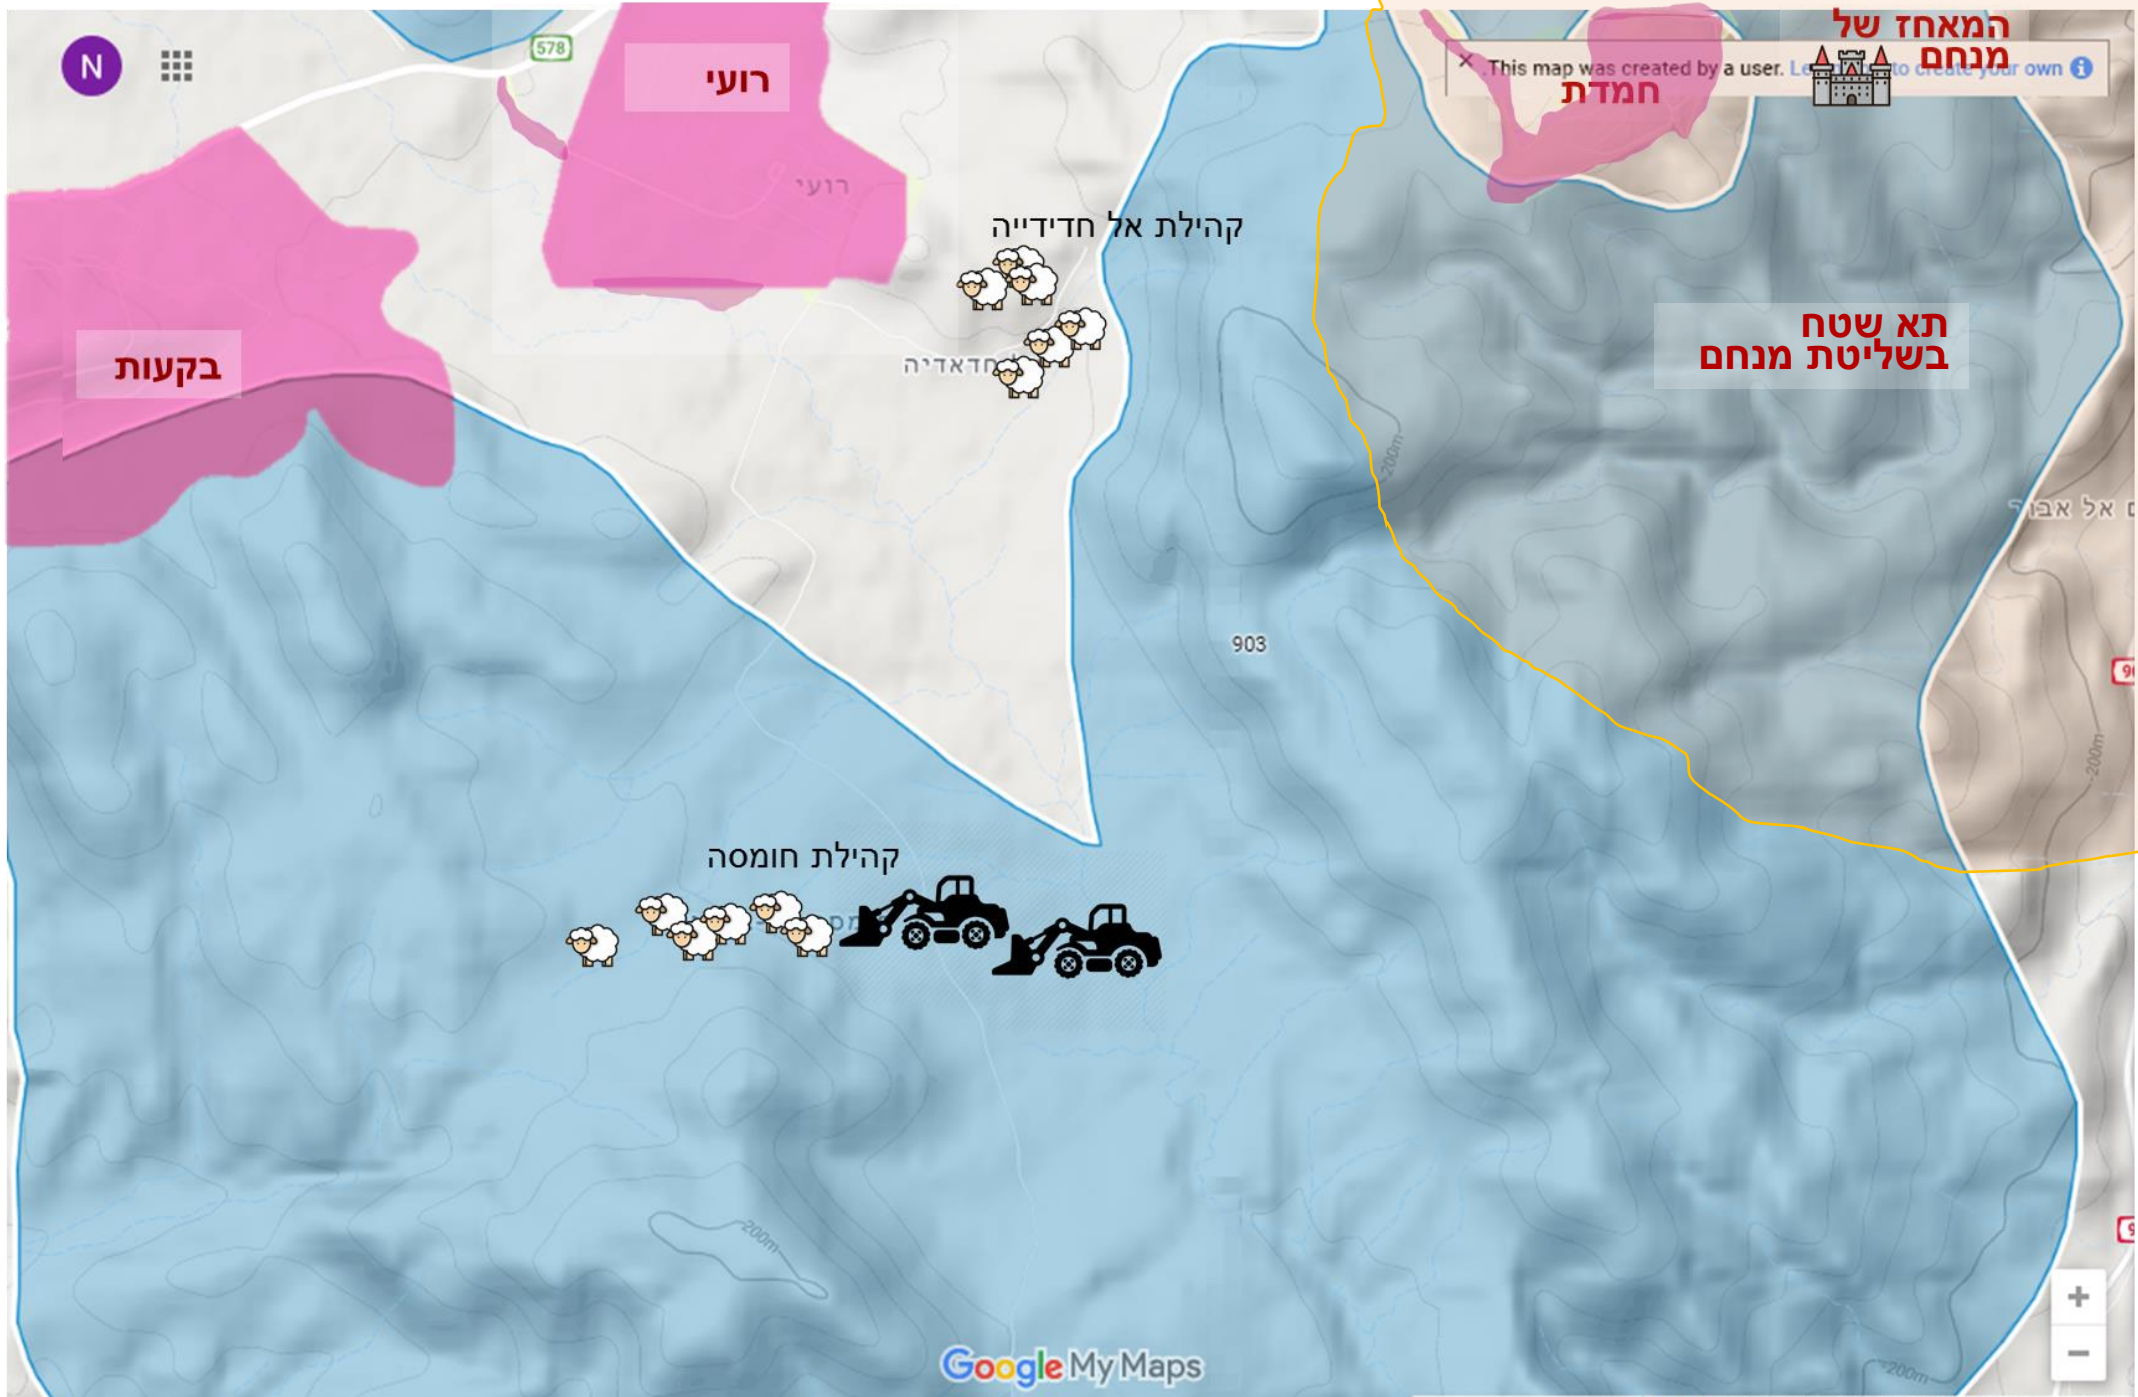

בקעות

אום אל אבאר

903

Google My Maps

500 מטר תנאים Map data ©2021 Mapa GISrael

578

**רועי**

**בקעות**

אל אבור

91

200m

9

Google My Maps

500 מטר | תנאים | Map data ©2021 Google, Mapa GISrael

× This map was created by a user. [Learn how to create your own](#)

קהילת חומסה

# דרום הבקעה

• רשאש

• נועימה

• עוג'ה

**דיר ג'ריר**  
**טייבה**

**עוג'ה**

**נועימה**